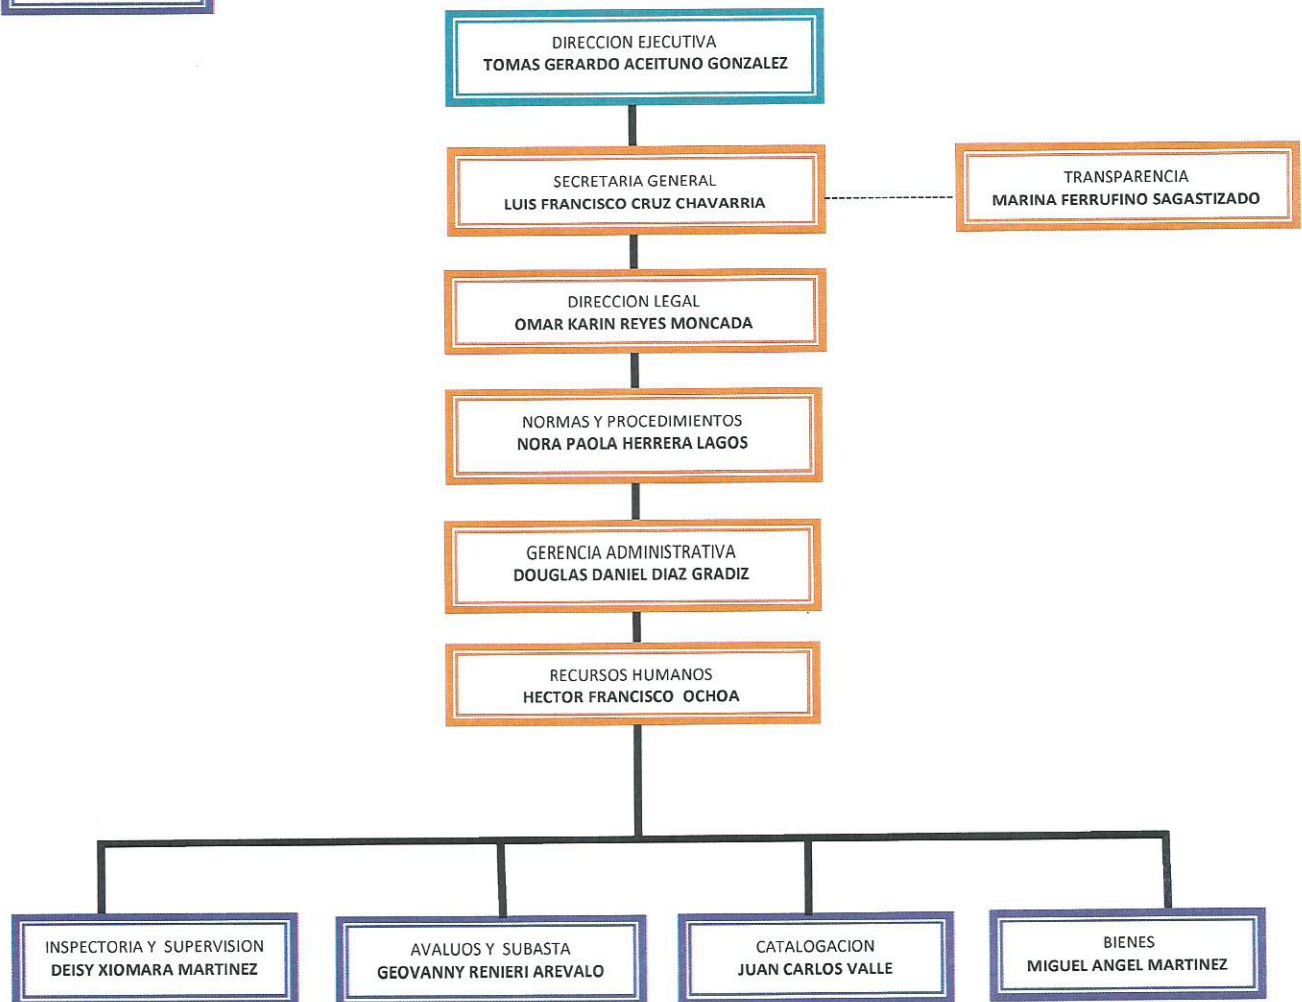

NIVEL SUPERIOR
EJECUTIVO

OFICINAS
ESPECIALES

JEFATURAS

ESTRUCTURA ORGANICA

SECRETARIA DE FINANZAS

DIRECCION NACIONAL DE BIENES DEL ESTADO

Tomas Gerardo Aceituno Gonzalez
ABOG. TOMAS GERARDO ACEITUNO GONZALEZ
DIRECTOR EJECUTIVO POR LEY